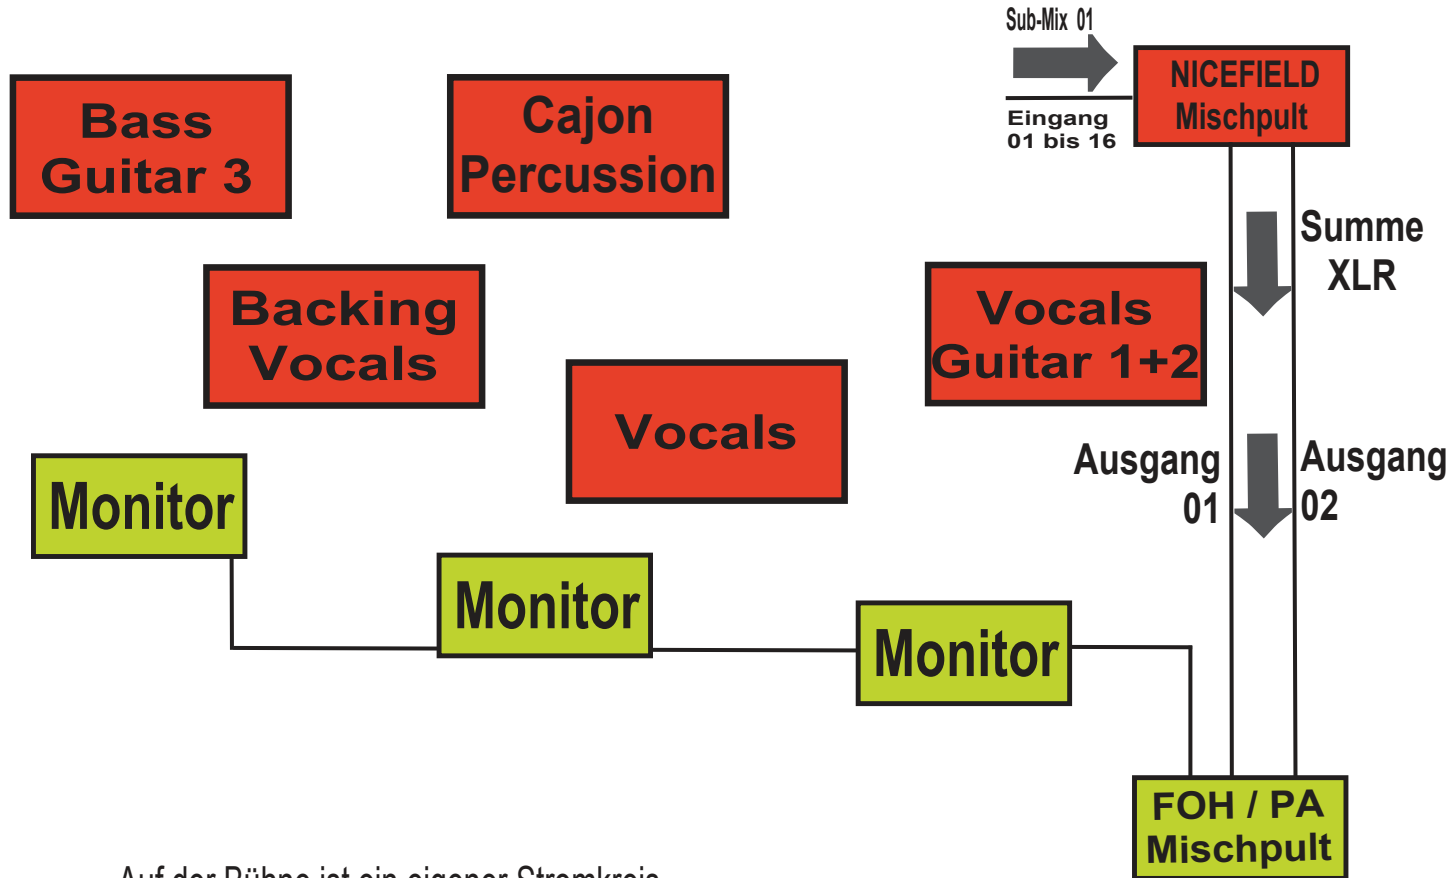

Technical Rider Acoustic Band NICEFIELD

01 „Sub-Mix Eingang „PA“

Auf der Bühne ist ein eigener Stromkreis mit 230Volt und mind. 16 Ampere abgesichert für das Band-Equipment erforderlich!

02 Direkt Eingang „PA“ (Multicore)

Eingang/Kanäle

- 01 - Vocals Susanna Nicefield 01
- 02 - Vocals Susanna Nicefield 02 (Optional)
- 03 - Vocals Andreas Nicefield
- 04 - Vocals Backing
- 05 - Vocals Backing
- 06 - Guitar Acoustic 01 / *DI-Box erforderlich*
- 07 - Guitar Acoustic 02 / *DI-Box erforderlich*
- 08 - Guitar Acoustic 03 / *DI-Box erforderlich*
- 09 - Bass / *DI-Box erforderlich*
- 10 - Stomp Box 01 / *DI-Box erforderlich* (Optional)
- 11 - Stomp Box 02 / *DI-Box erforderlich* (Optional)
- 12 - Cajon
- 13 - Bongos
- 14 - Becken / Percussion 01
- 15 - Becken / Percussion 02
- 16 - Percussion Susanna Nicefield (Optional)

Keine Phantom Speisung!